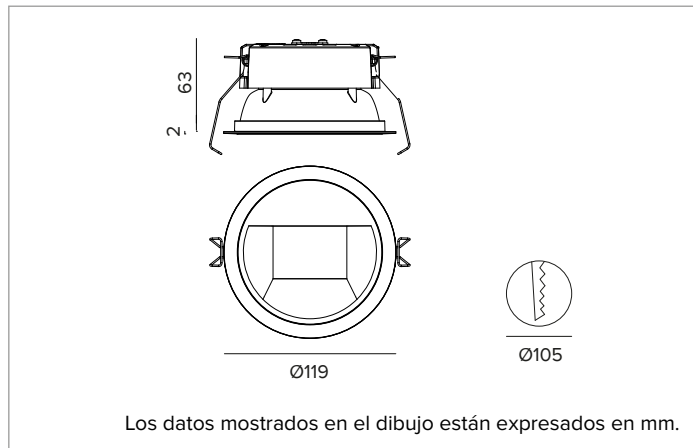

1T8445EL | CCTEVO WALL WASHER 105

Downlight empotrable de LED en versión trim

	4000K	H(m)	D1(m)	D2(m)	E _{max} (lx)		
	Ra90	43°	76°				
Fixture Power	18W	1	0.86	1.66	1050		
Source Flux	2228lm	2	1.72	3.31	263		
Fixture Flux	1260lm	3	2.58	4.97	117		
Efficacy	69lm/W	4	3.44	6.62	66		
TS1395	I _{max} =540cd/klm	I _{max}	1203cd	5	4.30	8.28	42

CCT nominal: 4000K

Duración útil (L80/B10): >50000h tq +25°C

CARACTERÍSTICAS LUMINOTÉCNICAS

Óptica WW: reflector asimétrico de aluminio preanodizado de alta reflectancia, pantalla de cierre difusor holográfica en material acrílico, elementos estructurales de termoplástico.

Color y acabado: Negro profundo

Peso: 0,415Kg

Versión: TRIM

Grado de protección: IP20 para la parte encastrada

Grado de protección: IP54 para la parte vista

CARACTERÍSTICAS ELÉCTRICAS

Driver electrónico ON-OFF integrado.